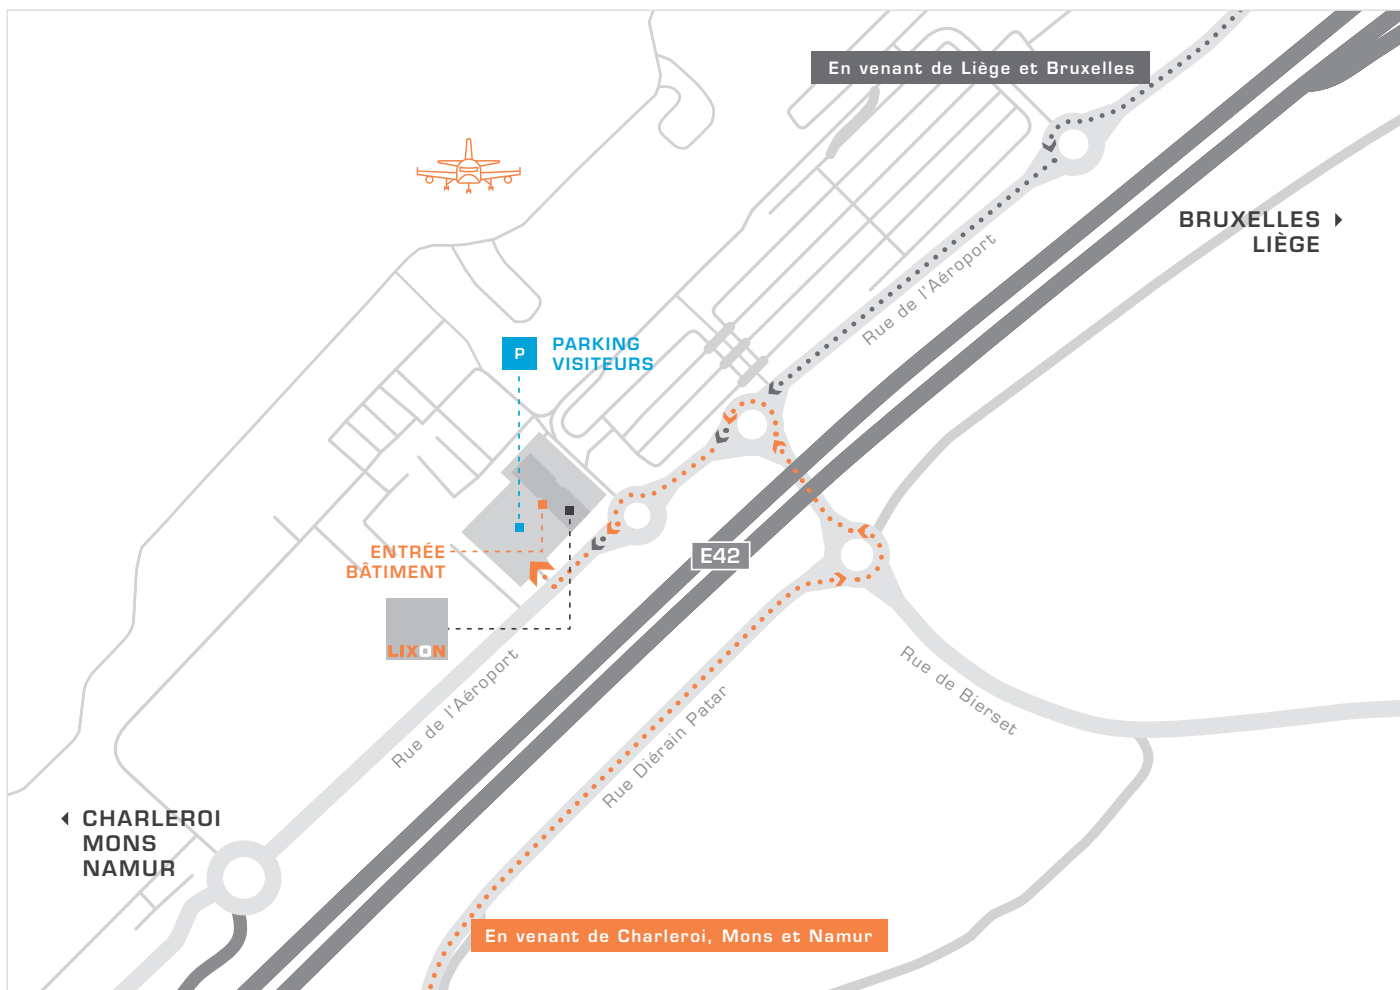

## En venant de BRUXELLES/LIÈGE

- Prendre la E42 direction Namur.
- Prendre la sortie N°3 Liège Airport.
- Au 1<sup>er</sup> rond-point, prendre la 3<sup>e</sup> sortie en direction de l'aéroport.
- Au 2<sup>e</sup> rond-point, prendre la 2<sup>e</sup> sortie.
- Au 3<sup>e</sup> rond-point, prendre la 1<sup>ère</sup> sortie.
- Au 4<sup>e</sup> rond-point, prendre la 2<sup>e</sup> sortie.
- Nos bureaux se trouvent directement à votre droite.
- Entrez dans le parking sécurisé du « Liège Airport Business Park » (bâtiment 52).

## En venant de NAMUR/MONS/CHARLEROI

- Prendre la E42 direction Liège.
- À Liège, prendre la sortie N°3 Liège Airport.
- Au 1<sup>er</sup> rond-point, prendre la 3<sup>e</sup> sortie en direction de l'aéroport.
- Au 2<sup>e</sup> rond-point, prendre la 2<sup>e</sup> sortie et suivre la rue de l'Aéroport sur ± 150 m.
- Au 3<sup>e</sup> rond-point, prendre la 2<sup>e</sup> sortie.
- Nos bureaux se trouvent directement à votre droite.
- Entrez dans le parking sécurisé du « Liège Airport Business Park » (bâtiment 52).

En venant de Liège et Bruxelles

BRUXELLES  
LIÈGE

Rue de l'Aéroport

Rue de Bierset

Rue Diérain Patart

Rue de l'Aéroport

E42

PARKING  
VISITEURS

ENTRÉE  
BÂTIMENT

LIXON

En venant de Charleroi, Mons et Namur

CHARLEROI  
MONS  
NAMUR