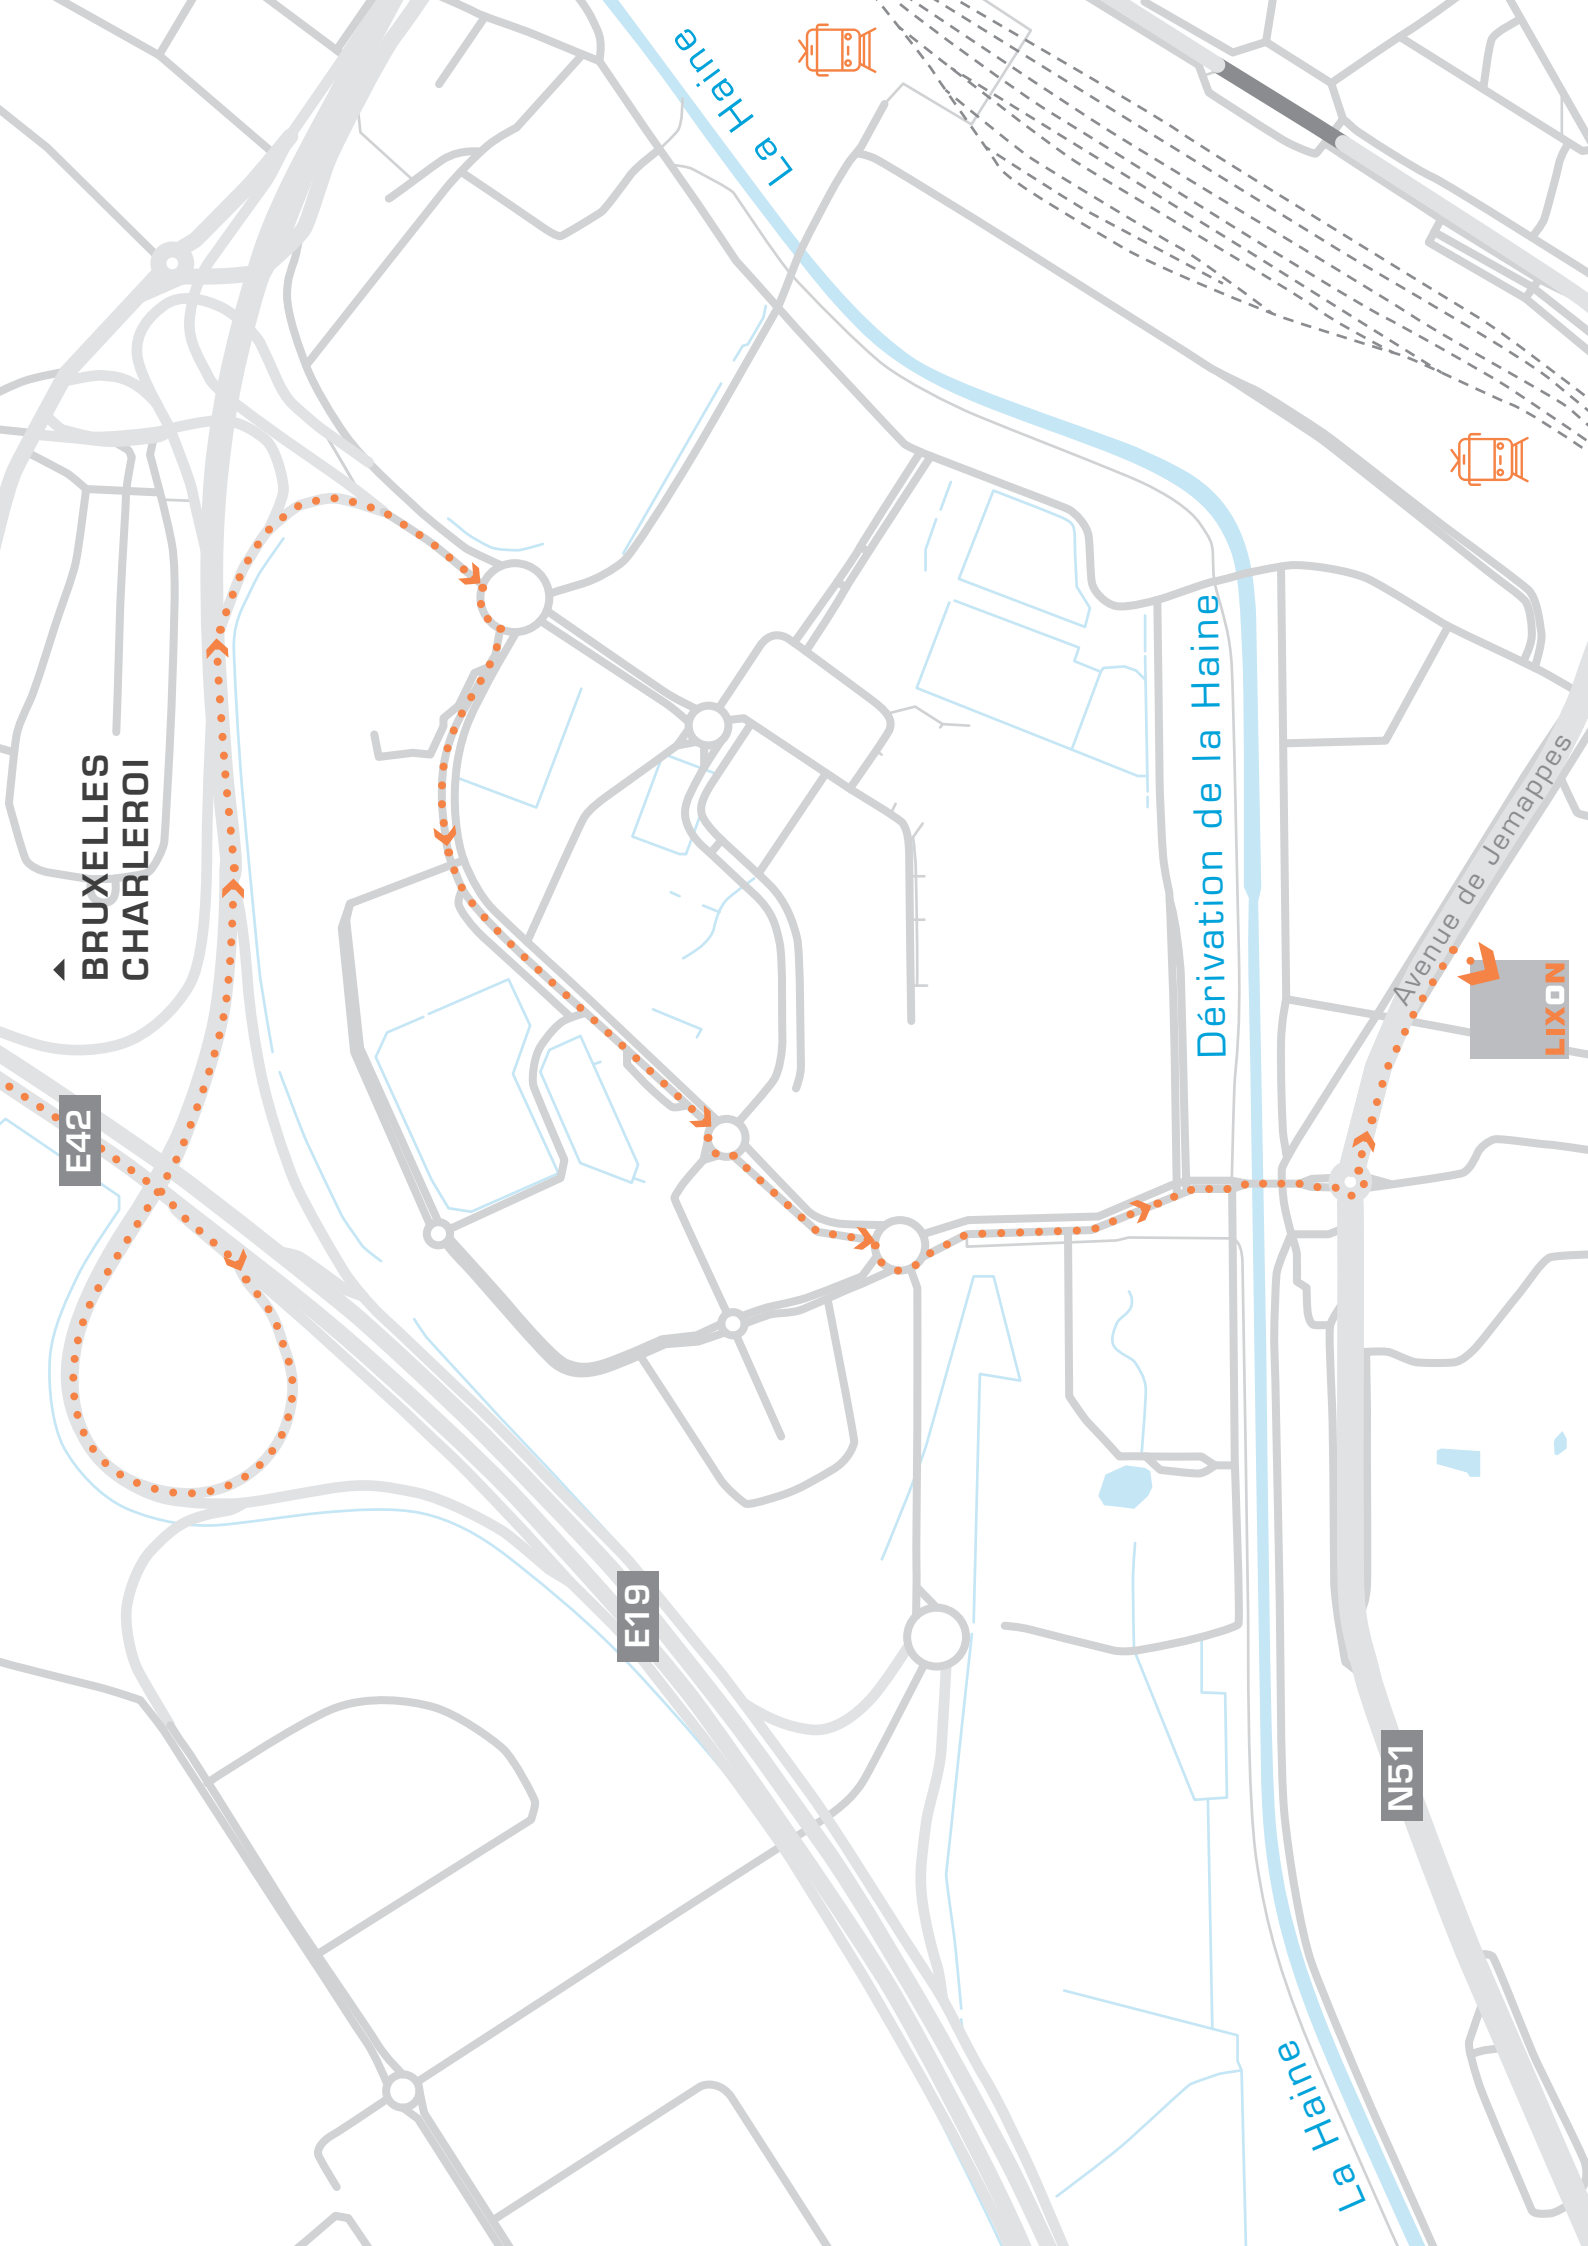

ACCÈS MONS

Avenue de Jemappes 91
7000 Mons

En venant de BRUXELLES

- Prendre la E19 direction Paris/Mons.
- À Mons, prendre la sortie 24 direction Mons Centre.
- Serrer à droite direction « Les Grands Prés ».
- Au 1^{er} rond-point, prendre la 1^{ère} sortie.
- Au 2^e rond-point, tout droit, prendre la 2^e sortie.
- Au 3^e rond-point, prendre la 3^e sortie.
- Au 4^e rond-point, prendre la 3^e sortie, les bureaux se trouvent à gauche sur la voirie latérale.

En venant de NAMUR/CHARLEROI

- Prendre la E42 direction Mons.
- À Mons, prendre la sortie 24 direction Mons Centre.
- Serrer à droite direction « Les Grands Prés ».
- Au 1^{er} rond-point, prendre la 1^{ère} sortie.
- Au 2^e rond-point, tout droit, prendre la 2^e sortie.
- Au 3^e rond-point, prendre la 3^e sortie.
- Au 4^e rond-point, prendre la 3^e sortie, les bureaux se trouvent à gauche sur la voirie latérale.

La Haine

Dérivation de la Haine

Avenue de Jemappes

BRUXELLES CHARLEROI

E42

E19

N51

LIXON