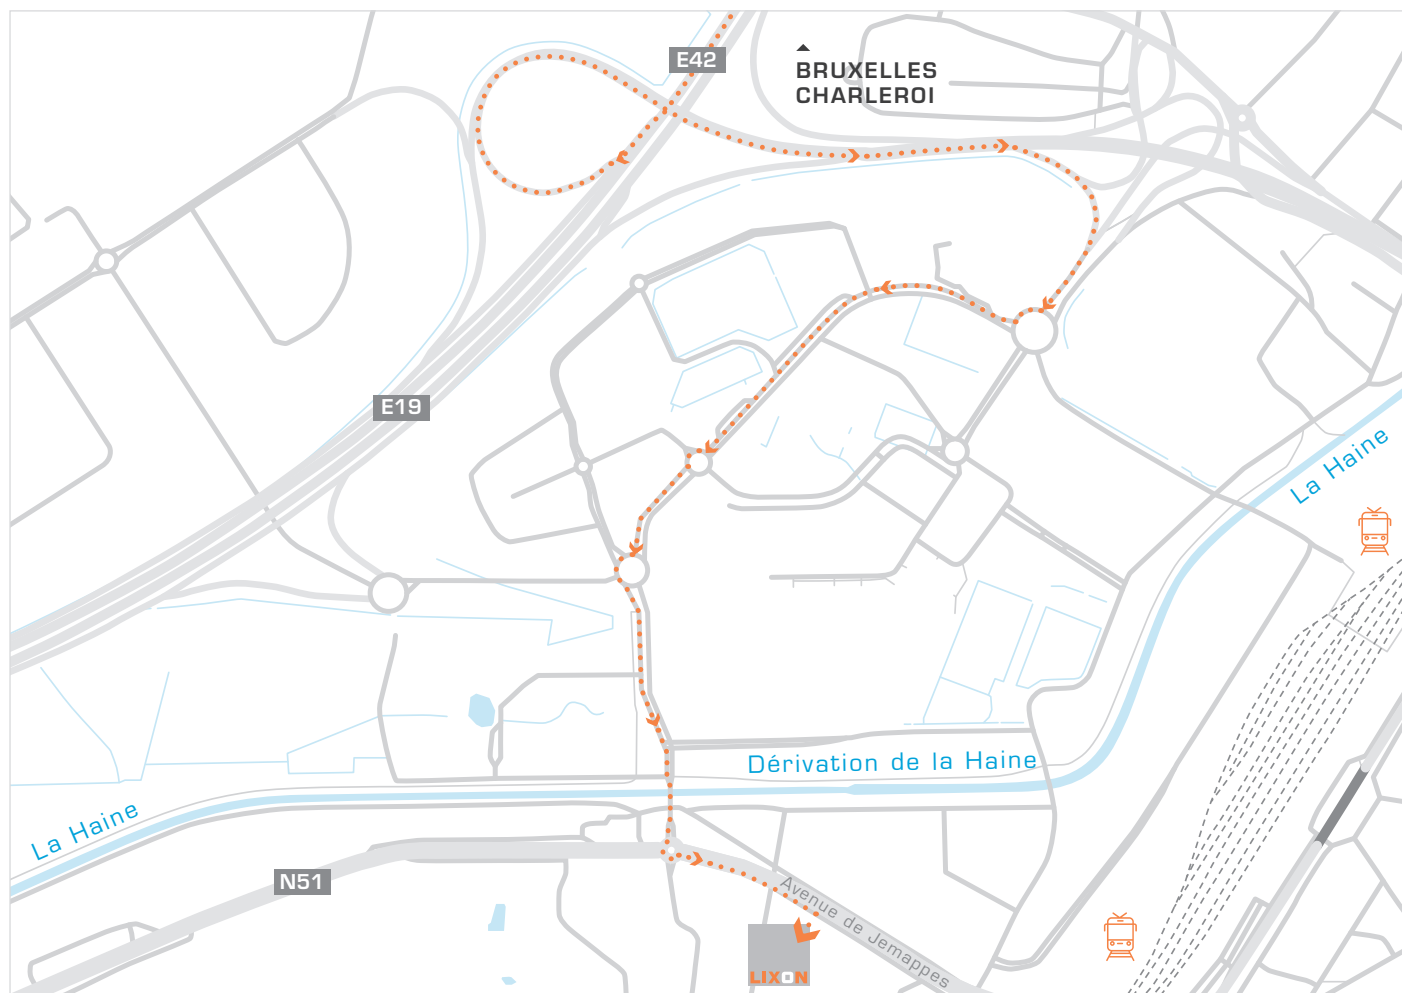

ACCÈS MONS

Avenue de Jemappes 91
7000 Mons

En venant de BRUXELLES

- Prendre la E19 direction Paris/Mons.
- À Mons, prendre la sortie 24 direction Mons Centre.
- Serrer à droite direction « Les Grands Prés ».
- Au 1^{er} rond-point, prendre la 1^{ère} sortie.
- Au 2^e rond-point, tout droit, prendre la 2^e sortie.
- Au 3^e rond-point, prendre la 3^e sortie.
- Au 4^e rond-point, prendre la 3^e sortie, les bureaux se trouvent à gauche sur la voirie latérale.

En venant de NAMUR/CHARLEROI

- Prendre la E42 direction Mons.
- À Mons, prendre la sortie 24 direction Mons Centre.
- Serrer à droite direction « Les Grands Prés ».
- Au 1^{er} rond-point, prendre la 1^{ère} sortie.
- Au 2^e rond-point, tout droit, prendre la 2^e sortie.
- Au 3^e rond-point, prendre la 3^e sortie.
- Au 4^e rond-point, prendre la 3^e sortie, les bureaux se trouvent à gauche sur la voirie latérale.

La Haine

Dérivation de la Haine

Avenue de Jemappes

BRUXELLES CHARLEROI

E42

E19

N51

LIXON